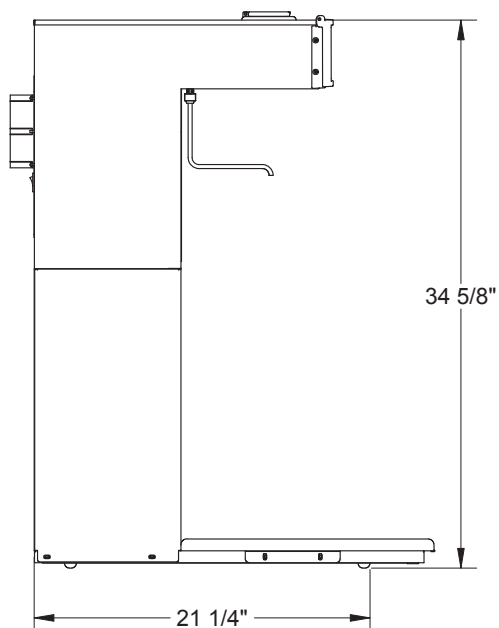

MODEL	WIDTH	DEPTH	HEIGHT	VOLTS	WATTS	AMPS	WEIGHT
NKT-TVT TEA, PN: 705474	12.875"	21.25"	34.625"	120 VOLT	1750W	14.6A	35 LBS
DUAL DILUTION			CANADA:	120 VOLT	1400W	11.7A	